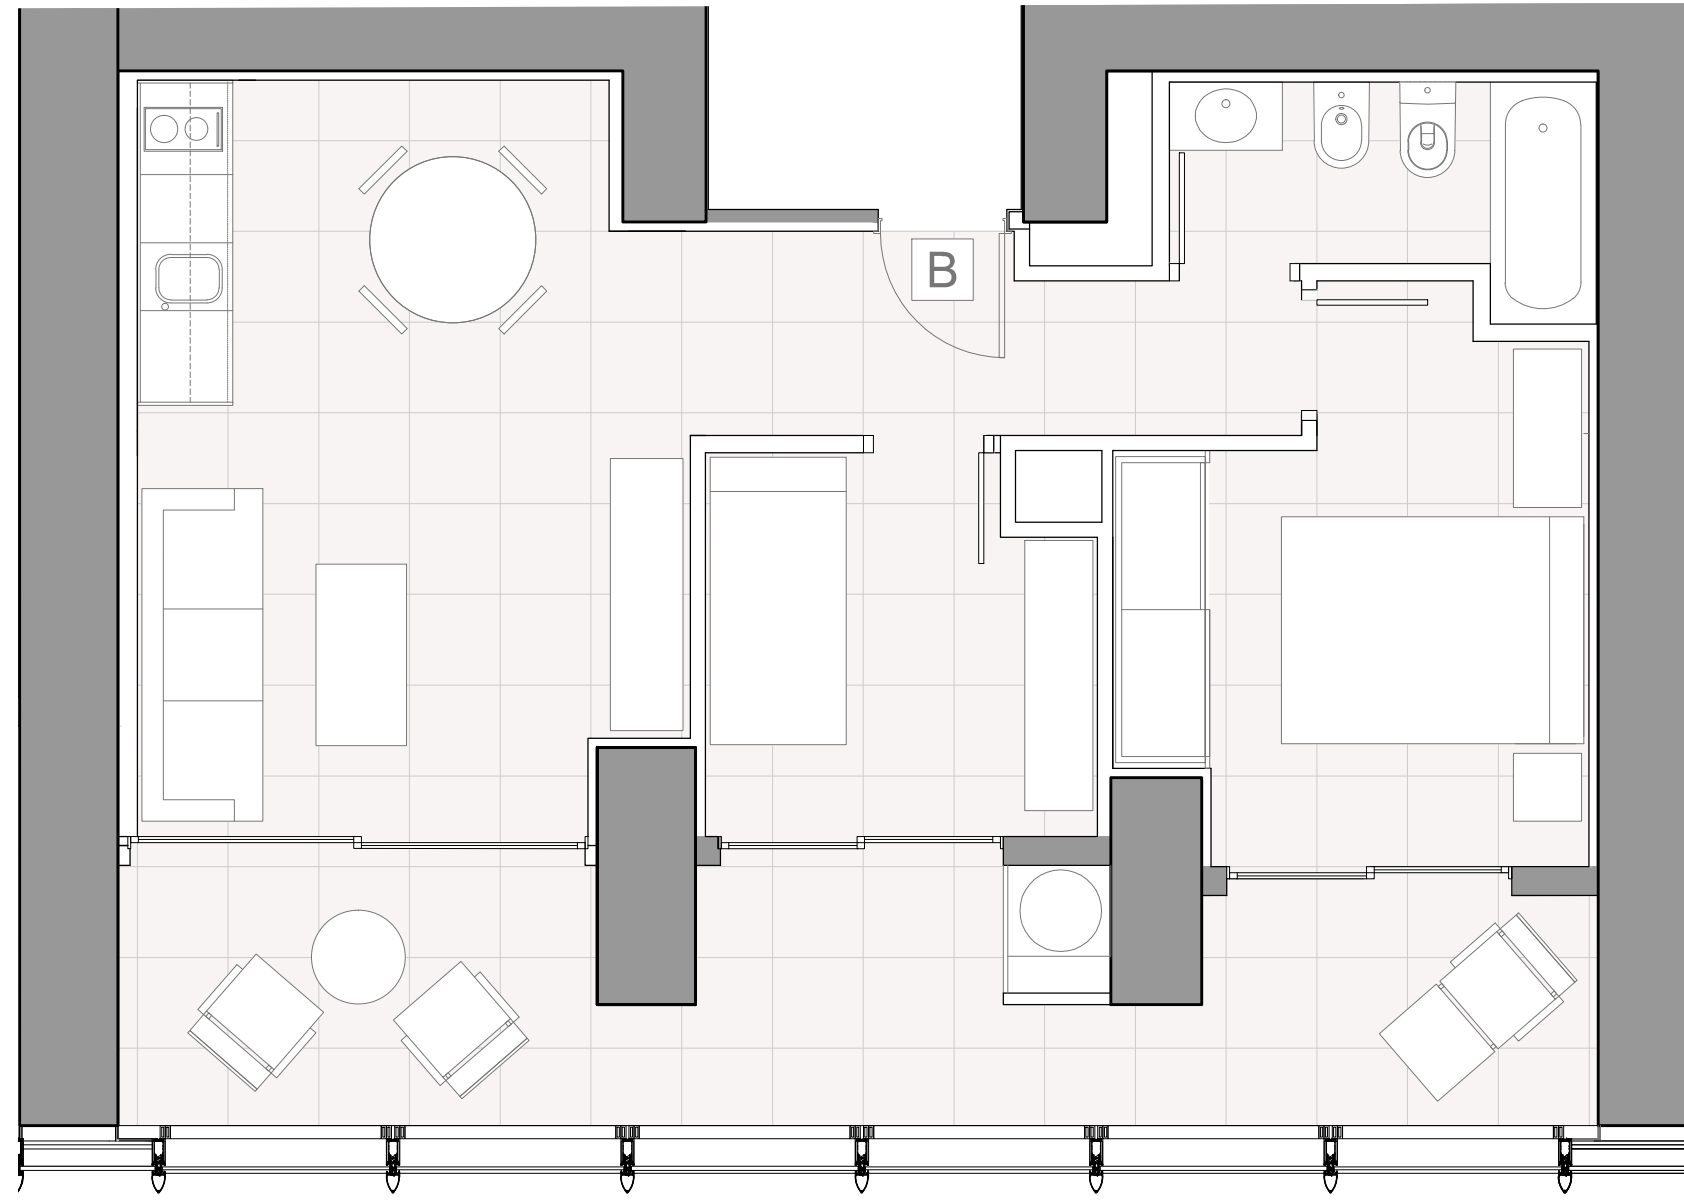

PISO TIPO A
(Plantas 2 a 37)

TORRE PONIENTE

ESCALA: 1/50

Edificio INTEMPO
Benidorm
Tel. 611 194 683 (Liena)
Tel. 611 194 698 (Mikhail)
Plaza San Juan de la Cruz 4
Madrid
+34 911 593 518

www.intemporesidentialskyresort.com
www.uniqresidencial.com

MAR MEDITERRANEO

SIERRA DEL PUIG CAMPANA

SUPERFICIE CONSTRUIDA (incl. terraza)95 m2
SUPERFICIE CON ZONAS COMUNES (incl. terraza).....130 m2

MAR MEDITERRANEO

SUPERFICIE CONSTRUIDA (incl. terraza)75 m2
 SUPERFICIE CON ZONAS COMUNES (incl. terraza).....102 m2

PISO TIPO B
 (Plantas 2 a 37)

TORRE PONIENTE

ESCALA: 1/50

Edificio INTEMPO
 Benidorm
 Tel. 611 194 683 (Liena)
 Tel. 611 194 698 (Mikhail)
 Plaza San Juan de la Cruz 4
 Madrid
 +34 911 593 518

PISO TIPO C
(Plantas 2 a 37)

SUPERFICIE CONSTRUIDA (incl. terraza)95 m2
SUPERFICIE CON ZONAS COMUNES (incl. terraza).....130 m2