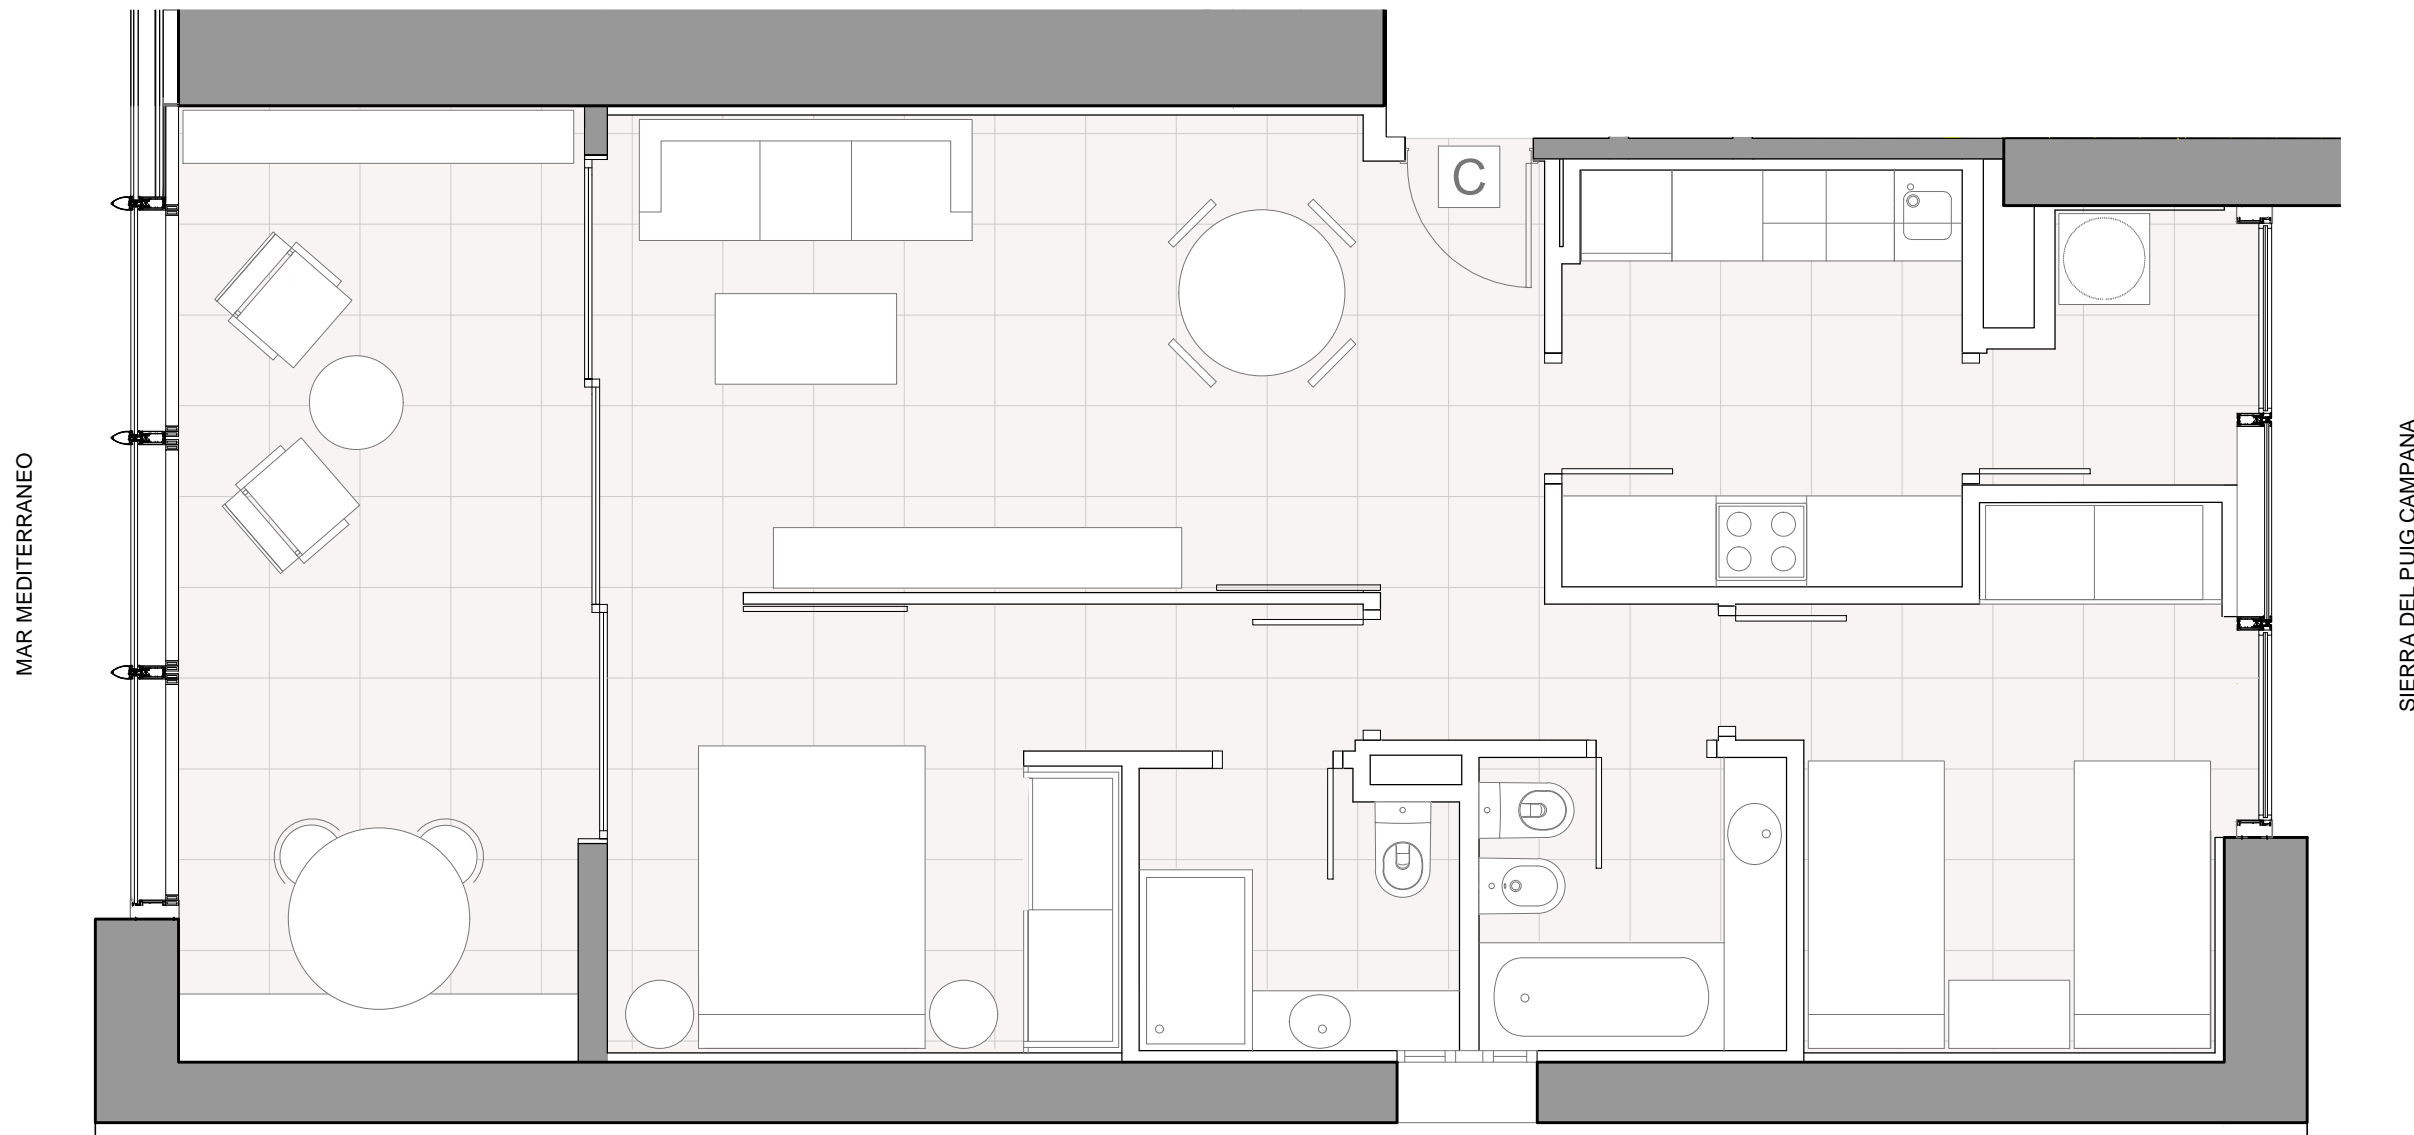

MAR MEDITERRANEO

SIERRA DEL PUIG CAMPANA

SUPERFICIE CONSTRUIDA (incl. terraza)95 m2
SUPERFICIE CON ZONAS COMUNES (incl. terraza).....130 m2

MAR MEDITERRANEO

SUPERFICIE CONSTRUIDA (incl. terraza)75 m2
 SUPERFICIE CON ZONAS COMUNES (incl. terraza).....102 m2

PISO TIPO B
 (Plantas 2 a 37)

TORRE PONIENTE

ESCALA: 1/50

Edificio INTEMPO
 Benidorm
 Tel. 611 194 683 (Liena)
 Tel. 611 194 698 (Mikhail)
 Plaza San Juan de la Cruz 4
 Madrid
 +34 911 593 518

PISO TIPO C
(Plantas 2 a 37)

SUPERFICIE CONSTRUIDA (incl. terraza)95 m2
SUPERFICIE CON ZONAS COMUNES (incl. terraza).....130 m2