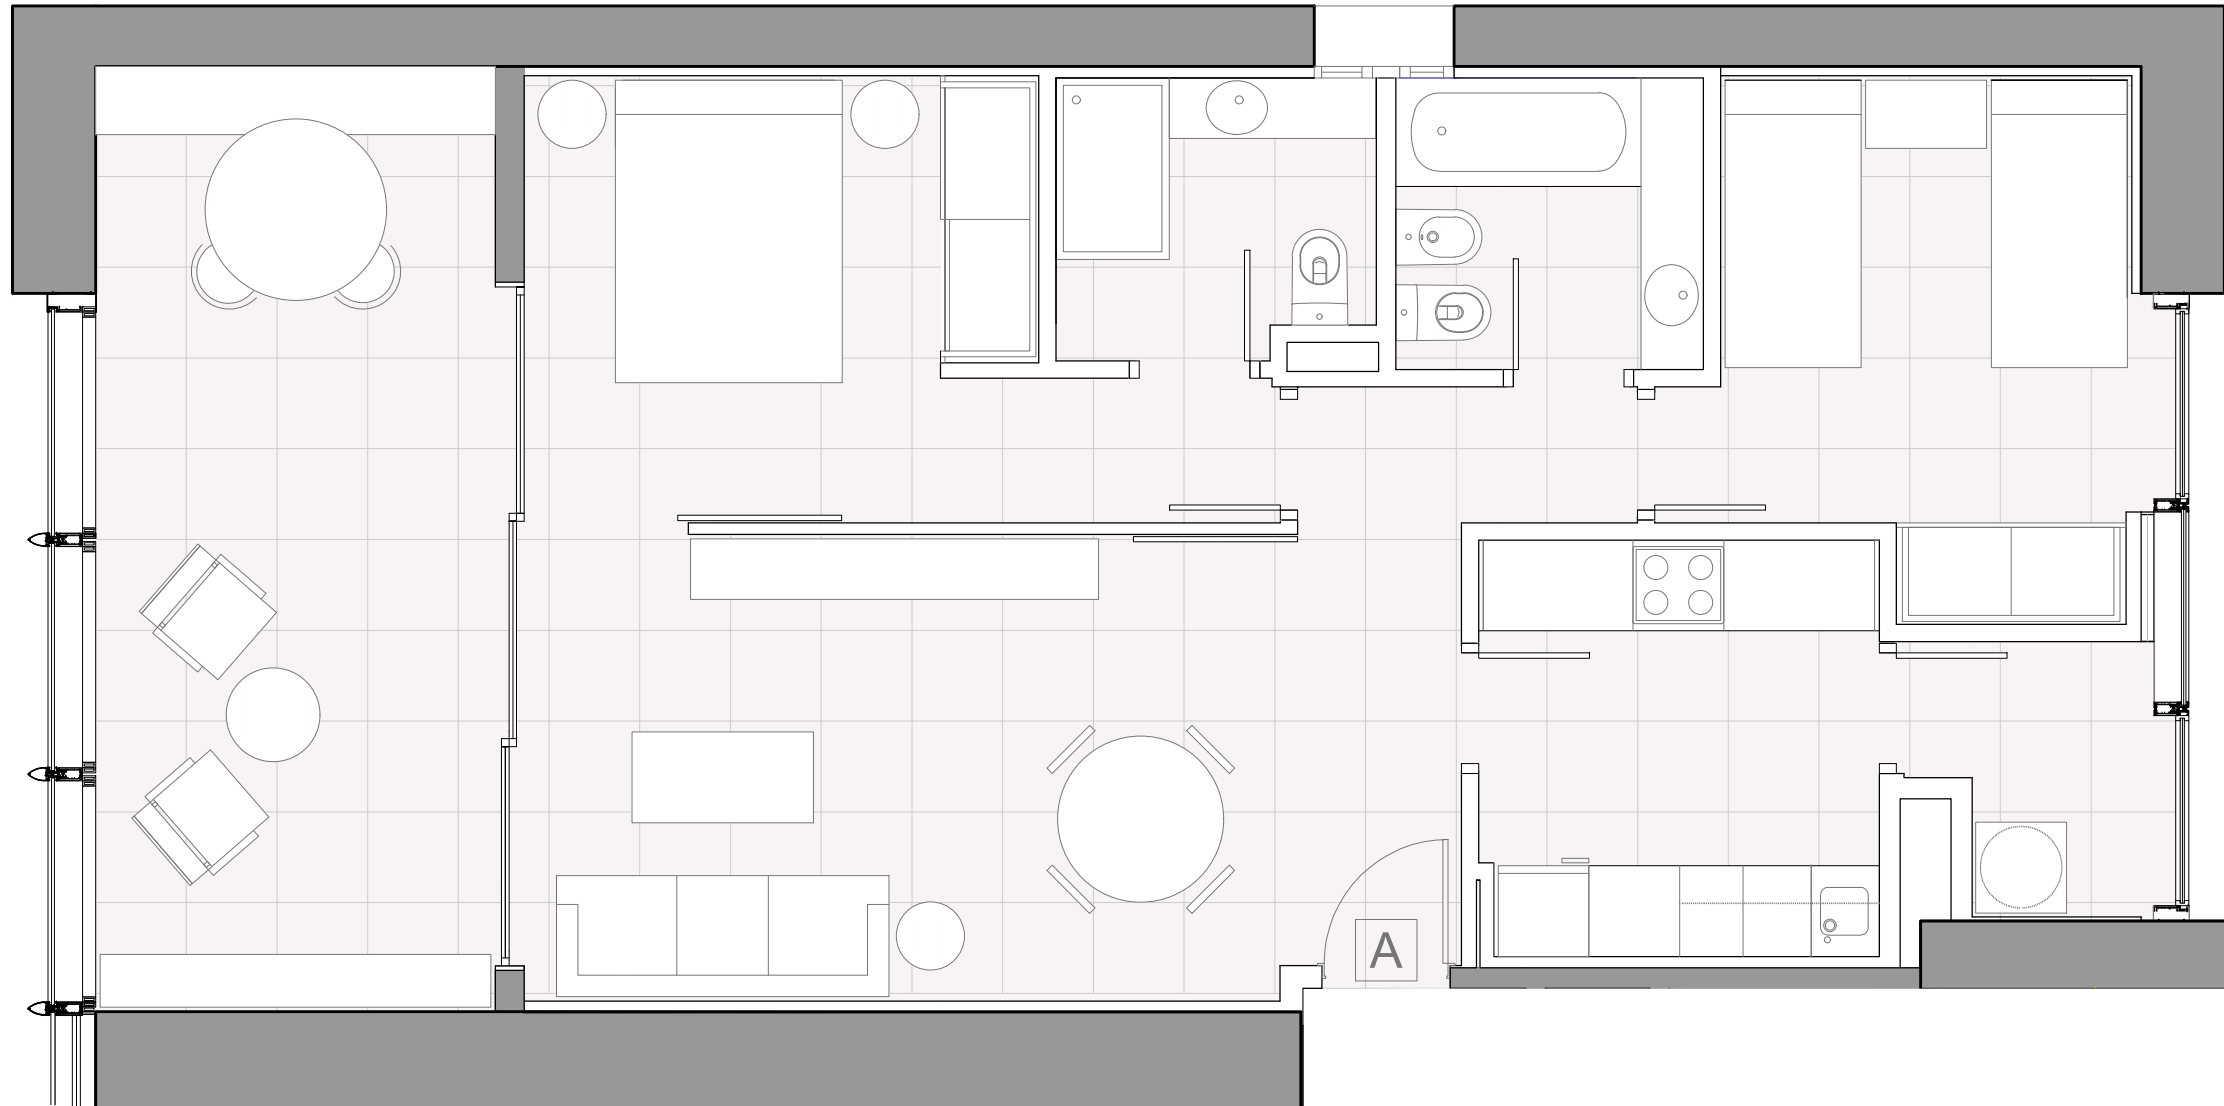

PISO TIPO A
(Plantas 2 a 37)

TORRE PONIENTE

ESCALA: 1/50

Edificio INTEMPO
Benidorm
Tel. 611 194 683 (Liena)
Tel. 611 194 698 (Mikhail)
Plaza San Juan de la Cruz 4
Madrid
+34 911 593 518

www.intemporesidentialskyresort.com
www.uniqresidencial.com

MAR MEDITERRANEO

SIERRA DEL PUIG CAMPANA

SUPERFICIE CONSTRUIDA (incl. terraza)95 m2
SUPERFICIE CON ZONAS COMUNES (incl. terraza).....130 m2

MAR MEDITERRANEO

SUPERFICIE CONSTRUIDA (incl. terraza)75 m2
 SUPERFICIE CON ZONAS COMUNES (incl. terraza).....102 m2

PISO TIPO B
 (Plantas 2 a 37)

TORRE PONIENTE

ESCALA: 1/50

Edificio INTEMPO
 Benidorm
 Tel. 611 194 683 (Liena)
 Tel. 611 194 698 (Mikhail)
 Plaza San Juan de la Cruz 4
 Madrid
 +34 911 593 518

PISO TIPO C
(Plantas 2 a 37)

SUPERFICIE CONSTRUIDA (incl. terraza)95 m2
SUPERFICIE CON ZONAS COMUNES (incl. terraza).....130 m2